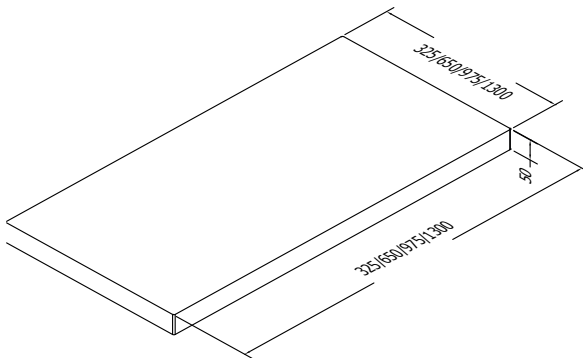

ÇATI PANELİ

ÜRÜN NO	MALZEME	PANEL DIŞ ÖLÇÜLER (mm)
RF-325x1300-SS	AISI 304 PASLANMAZ ÇELİK	325x1300x50
RF-325x1300-GS	GALVANİZ ÇELİK	325x1300x50
RF-325x1300-AL	ALÜMİNYUM	325x1300x50
RF-650x1300-SS	AISI 304 PASLANMAZ ÇELİK	650x1300x50
RF-650x1300-GS	GALVANİZ ÇELİK	650x1300x50
RF-650x1300-AL	ALÜMİNYUM	650x1300x50
RF-975x1300-SS	AISI 304 PASLANMAZ ÇELİK	975x1300x50
RF-975x1300-GS	GALVANİZ ÇELİK	975x1300x50
RF-975x1300-AL	ALÜMİNYUM	975x1300x50
RF-325x650-SS	AISI 304 PASLANMAZ ÇELİK	325x650x50
RF-325x650-GS	GALVANİZ ÇELİK	325x650x50
RF-325x650-AL	ALÜMİNYUM	325x650x50
RF-650x650-SS	AISI 304 PASLANMAZ ÇELİK	650x650x50
RF-650x650-GS	GALVANİZ ÇELİK	650x650x50
RF-650x650-AL	ALÜMİNYUM	650x650x50
RF-1300x1300-SS	AISI 304 PASLANMAZ ÇELİK	1300x1300x50
RF-1300x1300-GS	GALVANİZ ÇELİK	1300x1300x50
RF-1300x1300-AL	ALÜMİNYUM	1300x1300x50