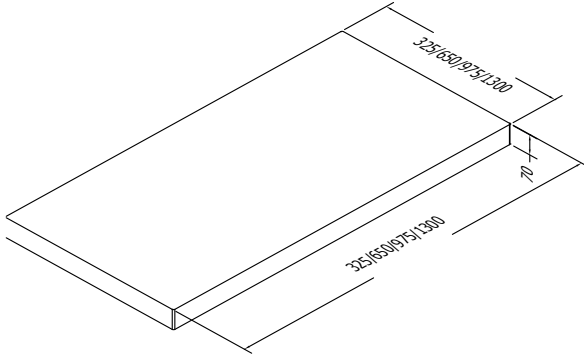

TAVAN PANELİ - 1

ÜRÜN NO	MALZEME	PANEL DIŞ ÖLÇÜLER (mm)
CE-325x1300-SS	AISI 304 PASLANMAZ ÇELİK	325x1300x50
CE-325x1300-GS	GALVANİZ ÇELİK	325x1300x50
CE-325x1300-AL	ALÜMİNYUM	325x1300x50
CE-650x1300-SS	AISI 304 PASLANMAZ ÇELİK	650x1300x50
CE-650x1300-GS	GALVANİZ ÇELİK	650x1300x50
CE-650x1300-AL	ALÜMİNYUM	650x1300x50
CE-975x1300-SS	AISI 304 PASLANMAZ ÇELİK	975x1300x50
CE-975x1300-GS	GALVANİZ ÇELİK	975x1300x50
CE-975x1300-AL	ALÜMİNYUM	975x1300x50
CE-325x650-SS	AISI 304 PASLANMAZ ÇELİK	325x650x50
CE-325x650-GS	GALVANİZ ÇELİK	325x650x50
CE-325x650-AL	ALÜMİNYUM	325x650x50
CE-650x650-SS	AISI 304 PASLANMAZ ÇELİK	650x650x50
CE-650x650-GS	GALVANİZ ÇELİK	650x650x50
CE-650x650-AL	ALÜMİNYUM	650x650x50
CE-1300x1300-SS	AISI 304 PASLANMAZ ÇELİK	1300x1300x50
CE-1300x1300-GS	GALVANİZ ÇELİK	1300x1300x50
CE-1300x1300-AL	ALÜMİNYUM	1300x1300x50