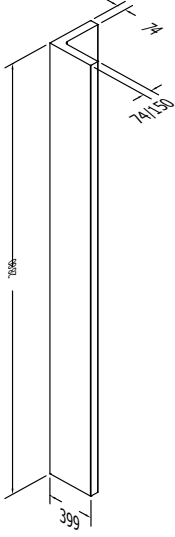

KÖŞE PANEL

ÜRÜN NO	MALZEME	UÇ KALINLIKLARI (mm)
CR-399x399-SS-001	AISI 304 PASLANMAZ ÇELİK	74 / 74
CR-399x399-SS-002	AISI 304 PASLANMAZ ÇELİK	74 / 150
CR-399x399-SS-003	AISI 304 PASLANMAZ ÇELİK	150 / 150
CR-399x399-GS-001	GALVANİZ ÇELİK	74 / 74
CR-399x399-GS-002	GALVANİZ ÇELİK	74 / 150
CR-399x399-GS-003	GALVANİZ ÇELİK	150 / 150
CR-399x399-SG-001	PASLANMAZ ÇELİK/ GALVANİZ ÇELİK	74 / 74
CR-399x399-SG-002	PASLANMAZ ÇELİK/ GALVANİZ ÇELİK	74 / 150
CR-399x399-SG-003	PASLANMAZ ÇELİK/ GALVANİZ ÇELİK	150 / 150
CR-399x399-AL-001	ALÜMİNYUM	74 / 74
CR-399x399-AL-002	ALÜMİNYUM	74 / 150
CR-399x399-AL-003	ALÜMİNYUM	150 / 150