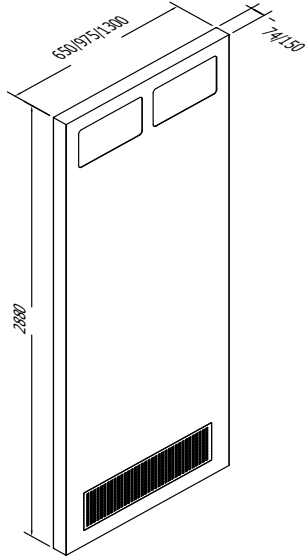

## DUVAR VE TAVAN PANELLERİ

DÜZ PANEL  
RESİRKÜLE PANEL  
CAMLI PANEL  
KÖŞE PANEL  
T PANEL  
ÇATI PANELİ  
PASSBOX PANEL  
TAVAN PANELLERİ

## DÜZ PANEL

ÜRÜN NO	MALZEME	DIŞ ÖLÇÜLER (GENxYÜKxKAL) (mm)
FL-325x2880-SS	AISI 304 PASLANMAZ ÇELİK	325x2880x74
FL-650x2880-SS	AISI 304 PASLANMAZ ÇELİK	650x2880x74
FL-975x2880-SS	AISI 304 PASLANMAZ ÇELİK	975x2880x74
FL-1300x2880-SS	AISI 304 PASLANMAZ ÇELİK	1300x2880x74
FL-325x2880-GS	GALVANİZ ÇELİK	325x2880x74
FL-650x2880-GS	GALVANİZ ÇELİK	650x2880x74
FL-975x2880-GS	GALVANİZ ÇELİK	975x2880x74
FL-1300x2880-GS	GALVANİZ ÇELİK	1300x2880x74
FL-325x2880-SG	PASLANMAZ ÇELİK/ GALVANİZ ÇELİK	325x2880x74
FL-650x2880-SG	PASLANMAZ ÇELİK/ GALVANİZ ÇELİK	650x2880x74
FL-975x2880-SG	PASLANMAZ ÇELİK/ GALVANİZ ÇELİK	975x2880x74
FL-1300x2880-SG	PASLANMAZ ÇELİK/ GALVANİZ ÇELİK	1300x2880x74
FL-325x2880-AL	ALÜMİNYUM	325x2880x74
FL-650x2880-AL	ALÜMİNYUM	650x2880x74
FL-975x2880-AL	ALÜMİNYUM	975x2880x74
FL-1300x2880-AL	ALÜMİNYUM	1300x2880x74