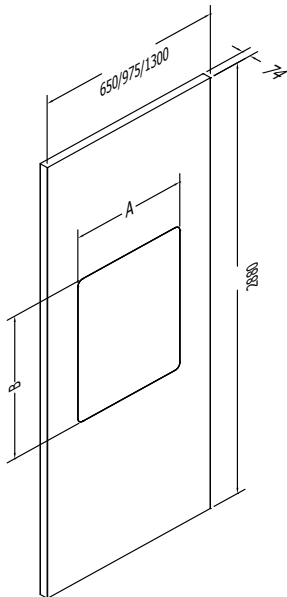

## DÜZ PANEL

ÜRÜN NO	MALZEME	DIŞ ÖLÇÜLER (GENxYÜKxKAL) (mm)
FL-325x2880-SS	AISI 304 PASLANMAZ ÇELİK	325x2880x74
FL-650x2880-SS	AISI 304 PASLANMAZ ÇELİK	650x2880x74
FL-975x2880-SS	AISI 304 PASLANMAZ ÇELİK	975x2880x74
FL-1300x2880-SS	AISI 304 PASLANMAZ ÇELİK	1300x2880x74
FL-325x2880-GS	GALVANİZ ÇELİK	325x2880x74
FL-650x2880-GS	GALVANİZ ÇELİK	650x2880x74
FL-975x2880-GS	GALVANİZ ÇELİK	975x2880x74
FL-1300x2880-GS	GALVANİZ ÇELİK	1300x2880x74
FL-325x2880-SG	PASLANMAZ ÇELİK/ GALVANİZ ÇELİK	325x2880x74
FL-650x2880-SG	PASLANMAZ ÇELİK/ GALVANİZ ÇELİK	650x2880x74
FL-975x2880-SG	PASLANMAZ ÇELİK/ GALVANİZ ÇELİK	975x2880x74
FL-1300x2880-SG	PASLANMAZ ÇELİK/ GALVANİZ ÇELİK	1300x2880x74
FL-325x2880-AL	ALÜMİNYUM	325x2880x74
FL-650x2880-AL	ALÜMİNYUM	650x2880x74
FL-975x2880-AL	ALÜMİNYUM	975x2880x74
FL-1300x2880-AL	ALÜMİNYUM	1300x2880x74