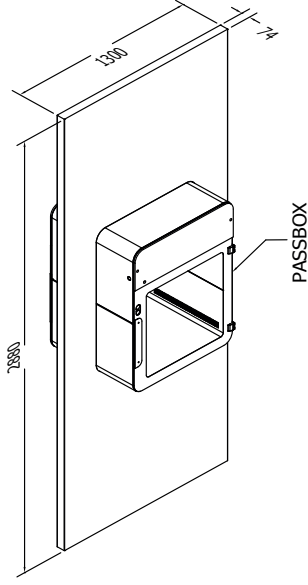

## ÇATI PANELİ

ÜRÜN NO	MALZEME	PANEL DIŞ ÖLÇÜLER (mm)
RF-325x1300-SS	AISI 304 PASLANMAZ ÇELİK	325x1300x50
RF-325x1300-GS	GALVANİZ ÇELİK	325x1300x50
RF-325x1300-AL	ALÜMİNYUM	325x1300x50
RF-650x1300-SS	AISI 304 PASLANMAZ ÇELİK	650x1300x50
RF-650x1300-GS	GALVANİZ ÇELİK	650x1300x50
RF-650x1300-AL	ALÜMİNYUM	650x1300x50
RF-975x1300-SS	AISI 304 PASLANMAZ ÇELİK	975x1300x50
RF-975x1300-GS	GALVANİZ ÇELİK	975x1300x50
RF-975x1300-AL	ALÜMİNYUM	975x1300x50
RF-325x650-SS	AISI 304 PASLANMAZ ÇELİK	325x650x50
RF-325x650-GS	GALVANİZ ÇELİK	325x650x50
RF-325x650-AL	ALÜMİNYUM	325x650x50
RF-650x650-SS	AISI 304 PASLANMAZ ÇELİK	650x650x50
RF-650x650-GS	GALVANİZ ÇELİK	650x650x50
RF-650x650-AL	ALÜMİNYUM	650x650x50
RF-1300x1300-SS	AISI 304 PASLANMAZ ÇELİK	1300x1300x50
RF-1300x1300-GS	GALVANİZ ÇELİK	1300x1300x50
RF-1300x1300-AL	ALÜMİNYUM	1300x1300x50