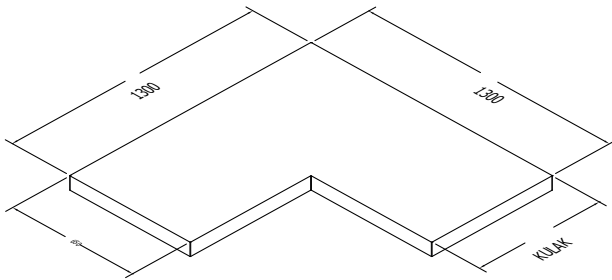

TAVAN PANELİ - 2

ÜRÜN NO	MALZEME	PANEL KULAK ÖLÇÜ (mm)
CE-1300x1300-L1-SS	AISI 304 PASLANMAZ ÇELİK	325
CE-1300x1300-L1-GS	GALVANİZ ÇELİK	325
CE-1300x1300-L1-AL	ALÜMİNYUM	325
CE-1300x1300-L2-SS	AISI 304 PASLANMAZ ÇELİK	650
CE-1300x1300-L2-GS	GALVANİZ ÇELİK	650
CE-1300x1300-L2-AL	ALÜMİNYUM	650