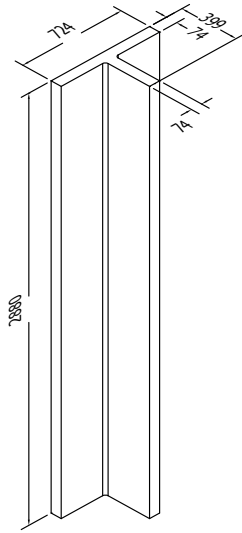

T PANEL

ÜRÜN NO	MALZEME
TP-724x399-SS	AISI 304 PASLANMAZ ÇELİK
TP-724x399-GS	GALVANİZ ÇELİK
TP-724x399-SG	PASLANMAZ ÇELİK/ GALVANİZ ÇELİK
TP-724x399-AL	ALÜMİNYUM