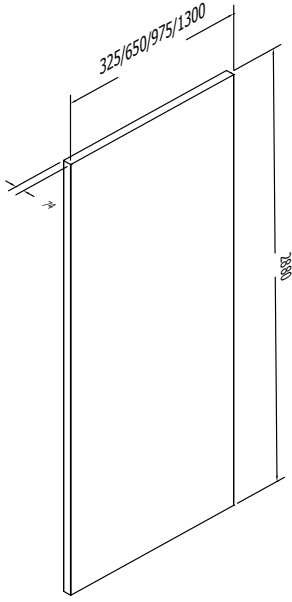

## DUVAR VE TAVAN PANELLERİ

DÜZ PANEL  
RESİRKÜLE PANEL  
CAMLI PANEL  
KÖŞE PANEL  
T PANEL  
ÇATI PANELİ  
PASSBOX PANEL  
TAVAN PANELLERİ

## DÜZ PANEL

ÜRÜN NO	MALZEME	DIŞ ÖLÇÜLER (GENxYÜKxKAL) (mm)
FL-325x2880-SS	AISI 304 PASLANMAZ ÇELİK	325x2880x74
FL-650x2880-SS	AISI 304 PASLANMAZ ÇELİK	650x2880x74
FL-975x2880-SS	AISI 304 PASLANMAZ ÇELİK	975x2880x74
FL-1300x2880-SS	AISI 304 PASLANMAZ ÇELİK	1300x2880x74
FL-325x2880-GS	GALVANİZ ÇELİK	325x2880x74
FL-650x2880-GS	GALVANİZ ÇELİK	650x2880x74
FL-975x2880-GS	GALVANİZ ÇELİK	975x2880x74
FL-1300x2880-GS	GALVANİZ ÇELİK	1300x2880x74
FL-325x2880-SG	PASLANMAZ ÇELİK/ GALVANİZ ÇELİK	325x2880x74
FL-650x2880-SG	PASLANMAZ ÇELİK/ GALVANİZ ÇELİK	650x2880x74
FL-975x2880-SG	PASLANMAZ ÇELİK/ GALVANİZ ÇELİK	975x2880x74
FL-1300x2880-SG	PASLANMAZ ÇELİK/ GALVANİZ ÇELİK	1300x2880x74
FL-325x2880-AL	ALÜMİNYUM	325x2880x74
FL-650x2880-AL	ALÜMİNYUM	650x2880x74
FL-975x2880-AL	ALÜMİNYUM	975x2880x74
FL-1300x2880-AL	ALÜMİNYUM	1300x2880x74